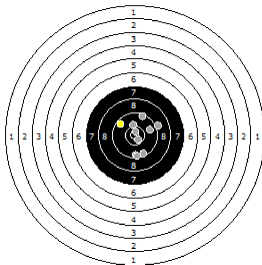

Serie 3

Volle Ringe	9	9	9	9	9	10	10	9	10	9	93 Ringe
Zehntel	9,5	9,8	9,1	9,5	9,4	10,6	10,7	9,4	10,1	9,6	97,7 Ringe
Teiler	1161,9	953,2	1492,6	1187,6	1225,6	302	238,3	1246,7	647,2	1115,2	-
Innenzehner						X	X				Anzahl: 2