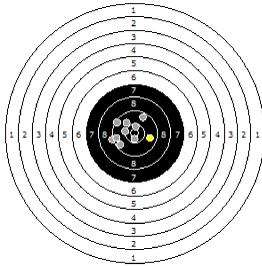

**Tripodi Luigi Giuseppe  
am 28.05.11**

**0**

**Statistik**

Schusswert IZ	10	9	8	7	6	5	4	3	2	1	0	<b>Gesamt (Ganze Ringe): 370</b>
Anzahl	7	15	21	3	1	0	0	0	0	0	0	<b>Gesamt (Zehntel Ringe): 388,4</b>

**Serie 1**

Volle Ringe	10	10	9	8	8	9	10	9	9	10	<b>92 Ringe</b>
Zehntel	10,1	10,1	9,2	8,6	8,5	9,6	10,2	9,4	9,1	10,8	<b>95,6 Ringe</b>
Teiler	719,5	692,9	1379,4	1849,6	1997,5	1044,4	589,1	1268,7	1464,2	158,7	-
Innenzehner										X	<b>Anzahl: 1</b>

**Serie 2**

Volle Ringe	9	9	10	9	9	9	10	10	9	<b>93 Ringe</b>	
Zehntel	9,2	9,6	10,6	9,6	9,4	9,5	9,9	10,2	10,4	9,8	<b>98,2 Ringe</b>
Teiler	1405,3	1106	320,1	1095,3	1267,7	1147	815,4	611,2	417,7	931,8	-
Innenzehner			X						X		<b>Anzahl: 2</b>