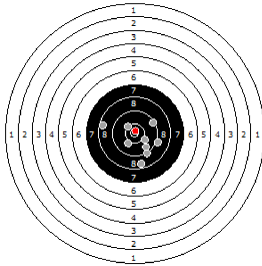

**Tripodi Luigi Giuseppe  
am 28.05.11**

**0**

**Statistik**

Schusswert IZ	10	9	8	7	6	5	4	3	2	1	0	<b>Gesamt (Ganze Ringe): 370</b>
Anzahl	7	15	21	3	1	0	0	0	0	0	0	<b>Gesamt (Zehntel Ringe): 388,4</b>

**Serie 1**

Volle Ringe	10	10	9	8	8	9	10	9	9	10	<b>92 Ringe</b>
Zehntel	10,1	10,1	9,2	8,6	8,5	9,6	10,2	9,4	9,1	10,8	<b>95,6 Ringe</b>
Teiler	719,5	692,9	1379,4	1849,6	1997,5	1044,4	589,1	1268,7	1464,2	158,7	-
Innenzehner										X	<b>Anzahl: 1</b>

**Serie 2**

Volle Ringe	9	9	10	9	9	9	10	10	9	<b>93 Ringe</b>	
Zehntel	9,2	9,6	10,6	9,6	9,4	9,5	9,9	10,2	10,4	9,8	<b>98,2 Ringe</b>
Teiler	1405,3	1106	320,1	1095,3	1267,7	1147	815,4	611,2	417,7	931,8	-
Innenzehner			X						X		<b>Anzahl: 2</b>